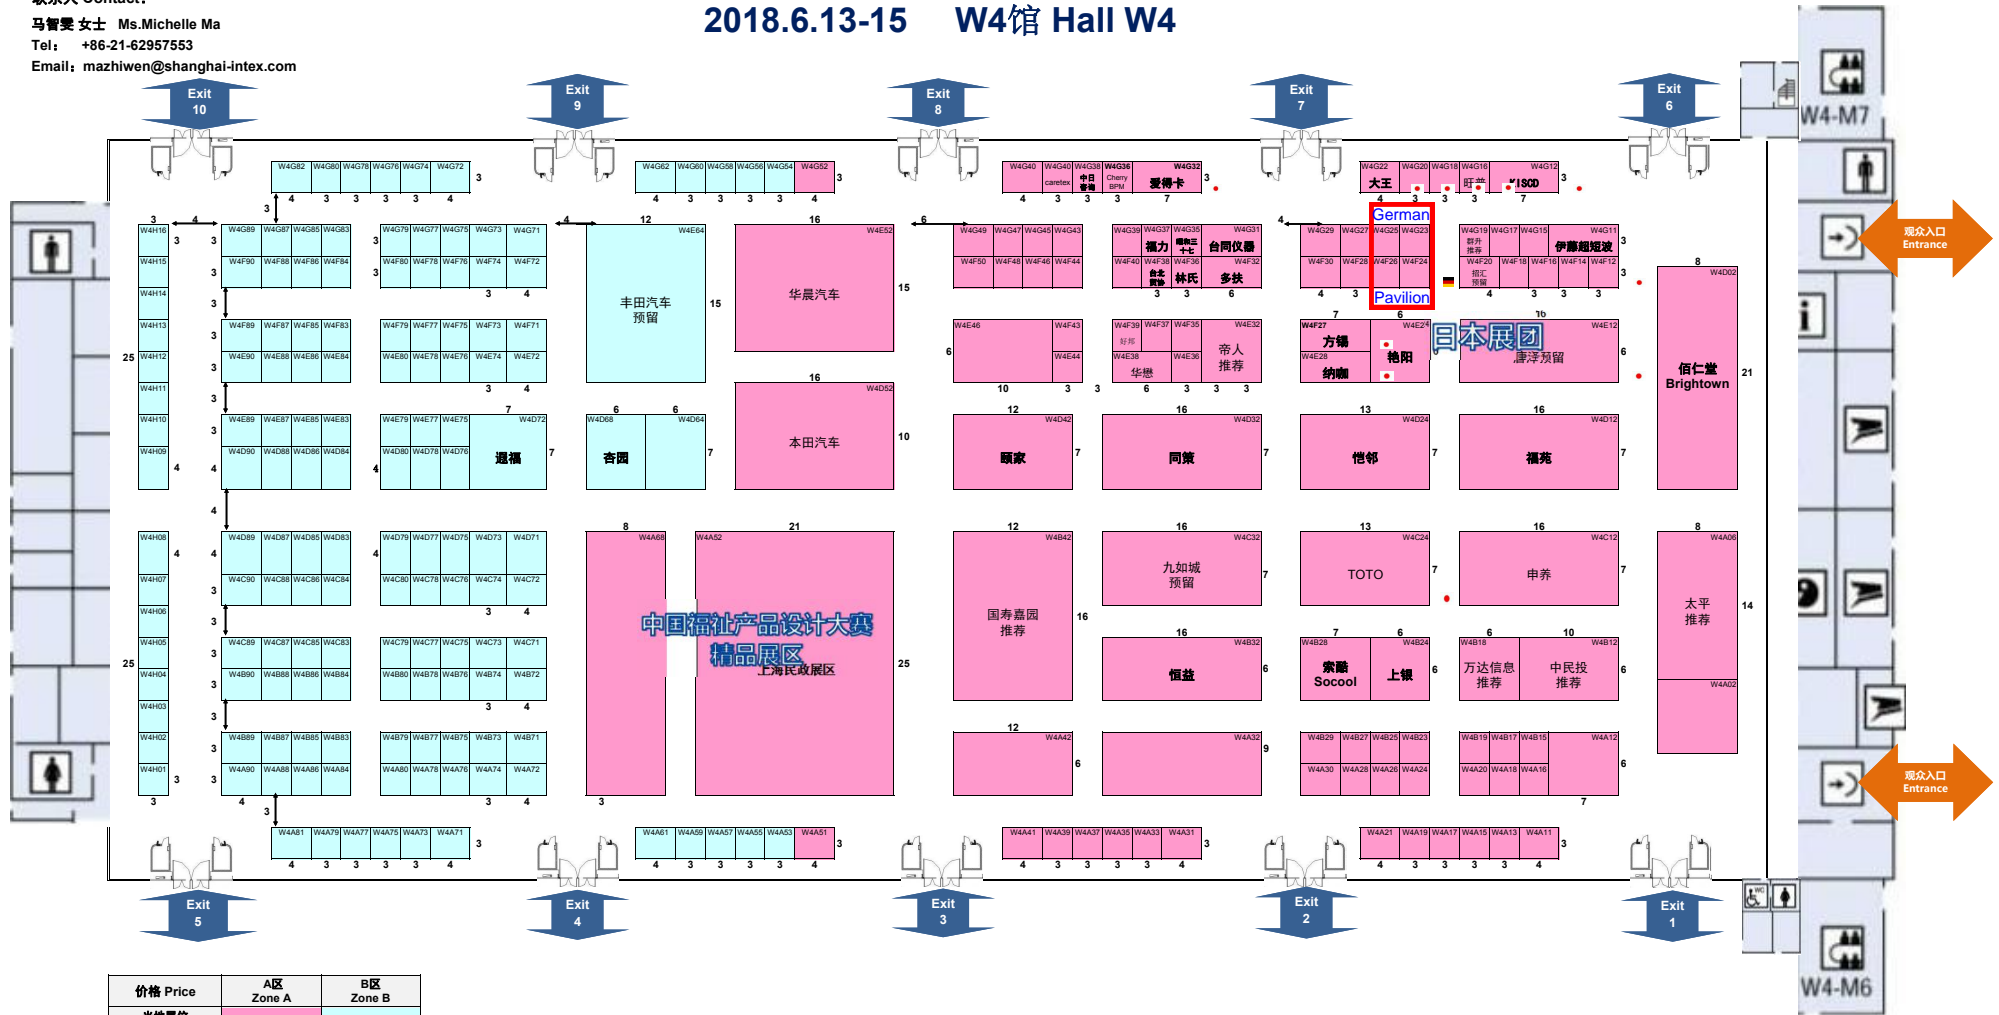

联系人 Contact:
马智雯女士 Ms.Michelle Ma
Tel: +86-21-62957553
Email: mazhiwen@shanghai-intex.com

2018.6.13-15 W4馆 Hall W4

价格 Price	A区 Zone A	B区 Zone B
光地展位 Raw Space	RMB 1,480 /m ²	RMB 1,180 m ²
标准展位 Shell Scheme	RMB 14,800 /9m ²	RMB 11,800 /9m ²

最终展位布局以大会现场公告牌为准，主办单位保留最终解释权。
The floor plan is subject to change. The organizer reserve the right of final interpretation.

- 德国展位 German Pavilion
- 英国展位 UK Pavilion
- 荷兰展位 Holland Pavilion
- 法国展位 French Pavilion
- 日本展位 Japanese Pavilion
- 澳洲展位 Australia Pavilion